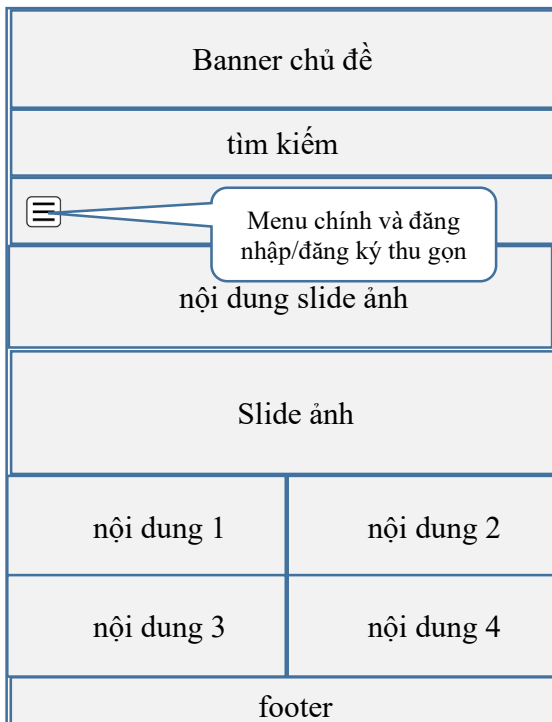

# ĐỀ KIỂM TRA THIẾT KẾ WEB – BÀI 3 - ĐỀ 1

Thiết kế website có chủ đề (cửa hàng, công ty, tổ chức...) đã chọn với thiết kế trang chủ hiển thị trên màn hình laptop như sau:

Đăng nhập / Đăng ký  
thu gọn

Các yêu cầu cho website:

- Website có nội dung đầy đủ theo như đăng ký (**3 điểm**)
- Website hiển thị tương thích trên các thiết bị di động. Hình bên là trang chủ hiển thị trên màn hình Samsung Galaxy S5 (**2 điểm**)
- Menu chính có ít nhất có ít nhất 3 mục, trong đó có ít nhất 1 menu ghép. Vùng menu chính sẽ luôn hiển thị cho dù cuộn màn hình quá phạm vi. (**1 điểm**)
- Slide ảnh có ít nhất 3 ảnh được thay đổi. (**1 điểm**)
- Các vùng nội dung silde ảnh, nội dung 1, nội dung 2,... hiển thị các nội dung thành phần của chủ đề (hình ảnh, video, text...) (**1 điểm**)
- Footer hiển thị các nội dung phụ trợ cho chủ đề (vd: địa chỉ liên lạc, số điện thoại, bản quyền, người hoặc công ty thiết kế website...). (**1 điểm**)
- Nội dung silde ảnh sẽ thay đổi tương ứng phù hợp với ảnh xuất hiện (**1 điểm**)

# ĐỀ KIỂM TRA THIẾT KẾ WEB – BÀI 3 - ĐỀ 2

Thiết kế website có chủ đề (cửa hàng, công ty, tổ chức...) đã chọn với thiết kế trang chủ hiển thị trên màn hình laptop như sau:

Các yêu cầu cho website:

- Website có nội dung đầy đủ theo như đăng ký (**3 điểm**)
- Website hiển thị tương thích trên các thiết bị di động. Hình bên là trang chủ hiển thị trên màn hình Samsung Galaxy S5 (**2 điểm**)
- Menu chính có ít nhất có ít nhất 3 mục, trong đó có ít nhất 1 menu ghép. Vùng menu chính sẽ luôn hiển thị cho dù cuộn màn hình quá phạm vi. (**1 điểm**)
- Slide ảnh có ít nhất 3 ảnh được thay đổi. (**1 điểm**)
- Các vùng nội dung silde ảnh, nội dung 1, nội dung 2,... hiển thị các nội dung thành phần của chủ đề (hình ảnh, video, text...). (**1 điểm**)
- Footer hiển thị các nội dung phụ trợ cho chủ đề (vd: địa chỉ liên lạc, số điện thoại, bản quyền, người hoặc công ty thiết kế website...). (**1 điểm**)
- Nội dung silde ảnh sẽ thay đổi tương ứng phù hợp với ảnh xuất hiện (**1 điểm**)