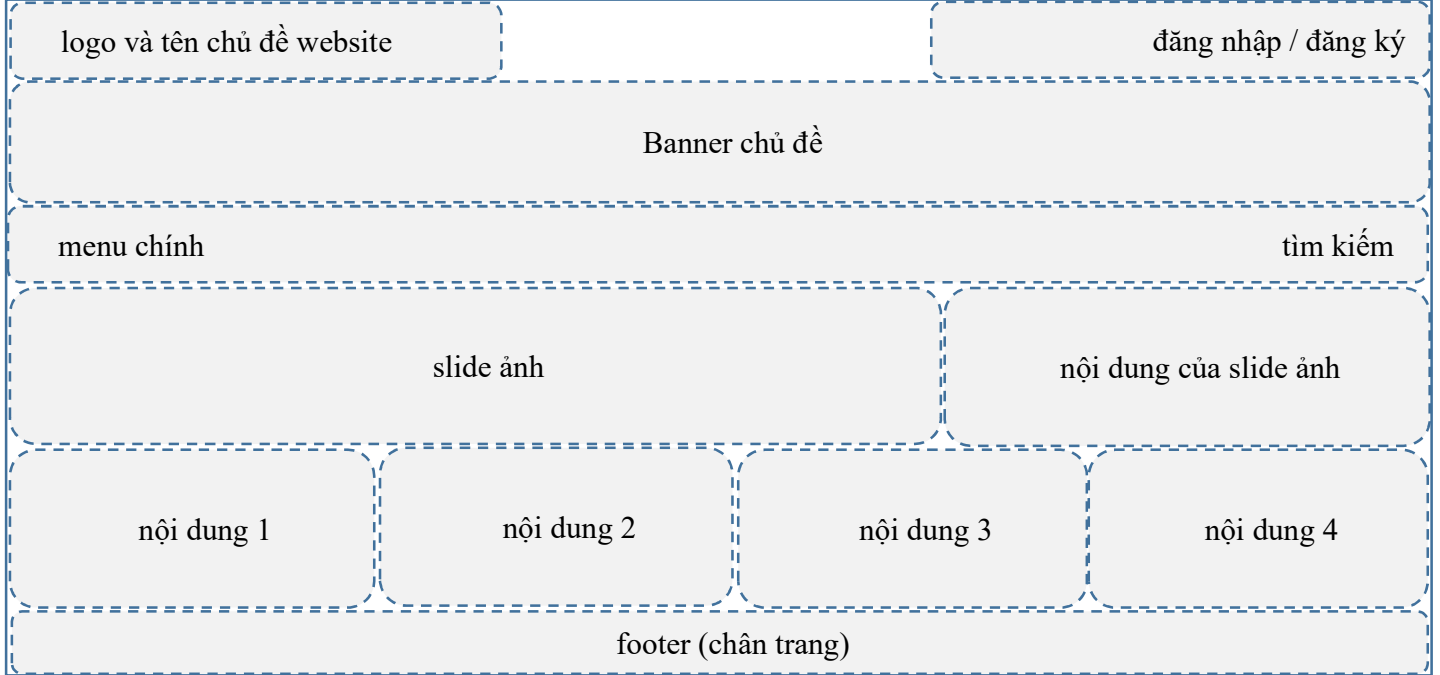

# ĐỀ KIỂM TRA THIẾT KẾ WEB – BÀI 3 - ĐỀ 1

Thiết kế website có chủ đề (cửa hàng, công ty, tổ chức...) đã chọn với thiết kế trang chủ hiển thị trên màn hình laptop như sau:

Đăng nhập / Đăng ký  
thu gọn

Các yêu cầu cho website:

- Website có nội dung đầy đủ theo như đăng ký (**3 điểm**)
- Website hiển thị tương thích trên các thiết bị di động. Hình bên là trang chủ hiển thị trên màn hình Samsung Galaxy S5 (**2 điểm**)
- Menu chính có ít nhất có ít nhất 3 mục, trong đó có ít nhất 1 menu ghép. Vùng menu chính sẽ luôn hiển thị cho dù cuộn màn hình quá phạm vi. (**1 điểm**)
- Slide ảnh có ít nhất 3 ảnh được thay đổi. (**1 điểm**)
- Các vùng nội dung silde ảnh, nội dung 1, nội dung 2,... hiển thị các nội dung thành phần của chủ đề (hình ảnh, video, text...) (**1 điểm**)
- Footer hiển thị các nội dung phụ trợ cho chủ đề (vd: địa chỉ liên lạc, số điện thoại, bản quyền, người hoặc công ty thiết kế website...). (**1 điểm**)
- Nội dung silde ảnh sẽ thay đổi tương ứng phù hợp với ảnh xuất hiện (**1 điểm**)

# ĐỀ KIỂM TRA THIẾT KẾ WEB – BÀI 3 - ĐỀ 2

Thiết kế website có chủ đề (cửa hàng, công ty, tổ chức...) đã chọn với thiết kế trang chủ hiển thị trên màn hình laptop như sau:

Các yêu cầu cho website:

- Website có nội dung đầy đủ theo như đăng ký (**3 điểm**)
- Website hiển thị tương thích trên các thiết bị di động. Hình bên là trang chủ hiển thị trên màn hình Samsung Galaxy S5 (**2 điểm**)
- Menu chính có ít nhất có ít nhất 3 mục, trong đó có ít nhất 1 menu ghép. Vùng menu chính sẽ luôn hiển thị cho dù cuộn màn hình quá phạm vi. (**1 điểm**)
- Slide ảnh có ít nhất 3 ảnh được thay đổi. (**1 điểm**)
- Các vùng nội dung silde ảnh, nội dung 1, nội dung 2,... hiển thị các nội dung thành phần của chủ đề (hình ảnh, video, text...). (**1 điểm**)
- Footer hiển thị các nội dung phụ trợ cho chủ đề (vd: địa chỉ liên lạc, số điện thoại, bản quyền, người hoặc công ty thiết kế website...). (**1 điểm**)
- Nội dung silde ảnh sẽ thay đổi tương ứng phù hợp với ảnh xuất hiện (**1 điểm**)