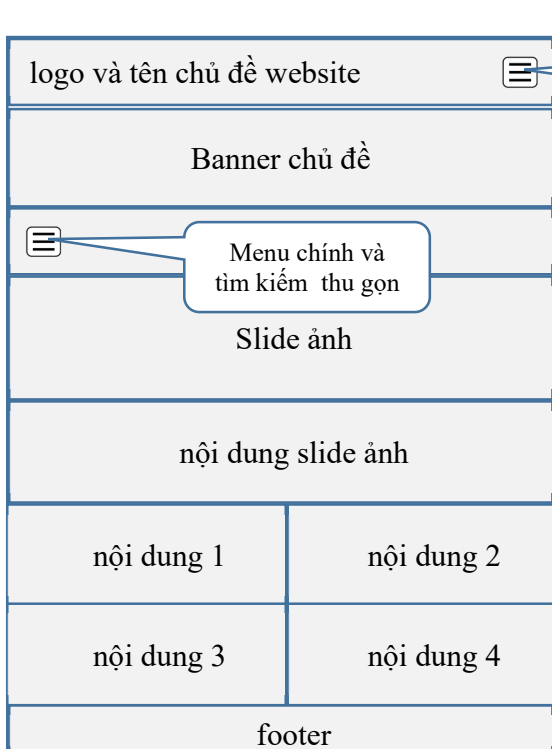

# ĐỀ KIỂM TRA THIẾT KẾ WEB – BÀI 3 - ĐỀ 1

Thiết kế website có chủ đề (cửa hàng, công ty, tổ chức...) đã chọn với thiết kế trang chủ hiển thị trên màn hình laptop như sau:

Đăng nhập / Đăng ký  
thu gọn

Các yêu cầu cho website:

- Website có nội dung đầy đủ theo như đăng ký (**3 điểm**)
- Website hiển thị tương thích trên các thiết bị di động. Hình bên là trang chủ hiển thị trên màn hình Samsung Galaxy S5 (**2 điểm**)
- Menu chính có ít nhất có ít nhất 3 mục, trong đó có ít nhất 1 menu ghép. Vùng menu chính sẽ luôn hiển thị cho dù cuộn màn hình quá phạm vi. (**1 điểm**)
- Slide ảnh có ít nhất 3 ảnh được thay đổi. (**1 điểm**)
- Các vùng nội dung silde ảnh, nội dung 1, nội dung 2,... hiển thị các nội dung thành phần của chủ đề (hình ảnh, video, text...) (**1 điểm**)
- Footer hiển thị các nội dung phụ trợ cho chủ đề (vd: địa chỉ liên lạc, số điện thoại, bản quyền, người hoặc công ty thiết kế website...). (**1 điểm**)
- Nội dung silde ảnh sẽ thay đổi tương ứng phù hợp với ảnh xuất hiện (**1 điểm**)

# ĐỀ KIỂM TRA THIẾT KẾ WEB – BÀI 3 - ĐỀ 2

Thiết kế website có chủ đề (cửa hàng, công ty, tổ chức...) đã chọn với thiết kế trang chủ hiển thị trên màn hình laptop như sau:

Các yêu cầu cho website:

- Website có nội dung đầy đủ theo như đăng ký (**3 điểm**)
- Website hiển thị tương thích trên các thiết bị di động. Hình bên là trang chủ hiển thị trên màn hình Samsung Galaxy S5 (**2 điểm**)
- Menu chính có ít nhất có ít nhất 3 mục, trong đó có ít nhất 1 menu ghép. Vùng menu chính sẽ luôn hiển thị cho dù cuộn màn hình quá phạm vi. (**1 điểm**)
- Slide ảnh có ít nhất 3 ảnh được thay đổi. (**1 điểm**)
- Các vùng nội dung silde ảnh, nội dung 1, nội dung 2,... hiển thị các nội dung thành phần của chủ đề (hình ảnh, video, text...). (**1 điểm**)
- Footer hiển thị các nội dung phụ trợ cho chủ đề (vd: địa chỉ liên lạc, số điện thoại, bản quyền, người hoặc công ty thiết kế website...). (**1 điểm**)
- Nội dung silde ảnh sẽ thay đổi tương ứng phù hợp với ảnh xuất hiện (**1 điểm**)