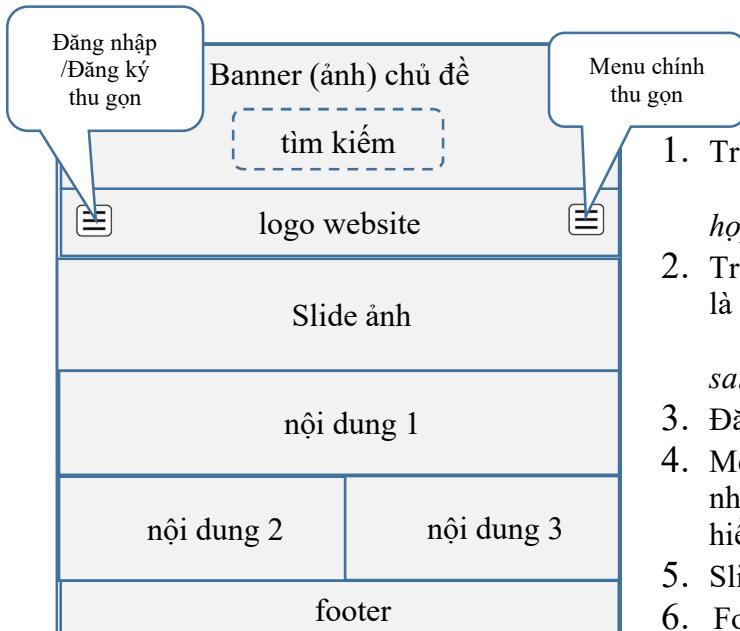

KIỂM TRA THIẾT KẾ WEB – BÀI 02

Thiết kế website theo chủ đề đã chọn với thiết kế trang chủ hiển thị trên màn hình laptop (màn hình xl) như sau:

Các yêu cầu cho website:

1. Trang chủ có nội dung hoàn chỉnh phù hợp với chủ đề (**3 điểm**)
Chú ý: trang chủ không có nội dung hoặc nội dung không phù hợp (sai nội dung, nội dung vô nghĩa) thì bài thi sẽ bị **-5 điểm**
2. Trang chủ hiển thị tương thích trên các thiết bị di động. Hình bên là trang chủ hiển thị trên màn hình **medium (md)** (**2 điểm**)
Chú ý: trang chủ không thể hiển thị trên màn hình md hoặc sai bố cục nghiêm trọng sẽ bị **-6 điểm**
3. Đăng nhập/Đăng ký được thể hiện ở cửa sổ nổi (modal) (**1 điểm**)
4. Menu chính có ít nhất có ít nhất 3 mục (3 menu), trong đó có ít nhất 1 menu ghép (menu dropdown). Vùng menu chính sẽ luôn hiển thị cho dù cuộn màn hình quá phạm vi. (**1 điểm**)
5. Slide ảnh có ít nhất 3 ảnh được thay đổi. (**1 điểm**)
6. Footer hiển thị các nội dung phụ trợ cho chủ đề (vd: địa chỉ liên lạc, số điện thoại, bản quyền, người hoặc công ty thiết kế website...). (**1 điểm**)

7. **Sử dụng Javascript (jquery) thực hiện công việc:** sau khi thực hiện tìm kiếm (tại ô chức năng tìm kiếm) thì vùng footer ở trang chủ sẽ được thay thế bằng nội dung đã nhập ở vùng tìm kiếm. (**1 điểm**)