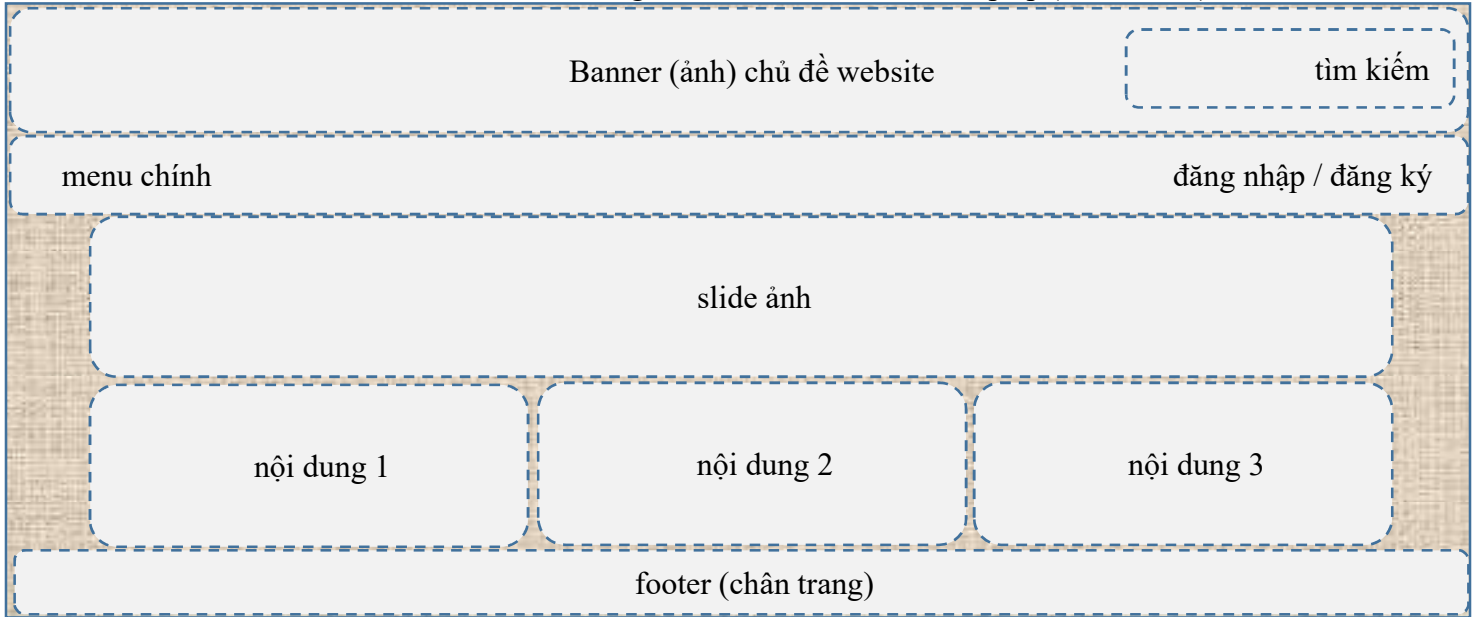

KIỂM TRA THIẾT KẾ WEB – BÀI 02

Thiết kế website theo chủ đề đã chọn với thiết kế trang chủ hiển thị trên màn hình laptop (màn hình xl) như sau:

Các yêu cầu cho website:

1. Trang chủ có nội dung hoàn chỉnh phù hợp với chủ đề (**3 điểm**)
Chú ý: trang chủ không có nội dung hoặc nội dung không phù hợp (sai nội dung, nội dung vô nghĩa) thì bài thi sẽ bị **-5 điểm**
2. Trang chủ hiển thị tương thích trên các thiết bị di động. Hình bên là trang chủ hiển thị trên màn hình **medium (md)** (**2 điểm**)
Chú ý: trang chủ không thể hiển thị trên màn hình md hoặc sai bố cục nghiêm trọng sẽ bị **-6 điểm**
3. Đăng nhập/Đăng ký được thể hiện ở cửa sổ nổi (modal) (**1 điểm**)
4. Menu chính có ít nhất có ít nhất 3 mục (3 menu), trong đó có ít nhất 1 menu ghép (menu dropdown). Vùng menu chính sẽ luôn hiển thị cho dù cuộn màn hình quá phạm vi. (**1 điểm**)
5. Slide ảnh có ít nhất 3 ảnh được thay đổi. (**1 điểm**)
6. Footer hiển thị các nội dung phụ trợ cho chủ đề (vd: địa chỉ liên lạc, số điện thoại, bản quyền, người hoặc công ty thiết kế website...). (**1 điểm**)

7. **Sử dụng Javascript (jquery) thực hiện công việc:** sau khi thực hiện tìm kiếm (tại ô chức năng tìm kiếm) thì vùng footer ở trang chủ sẽ được thay thế bằng nội dung đã nhập ở vùng tìm kiếm. (**1 điểm**)