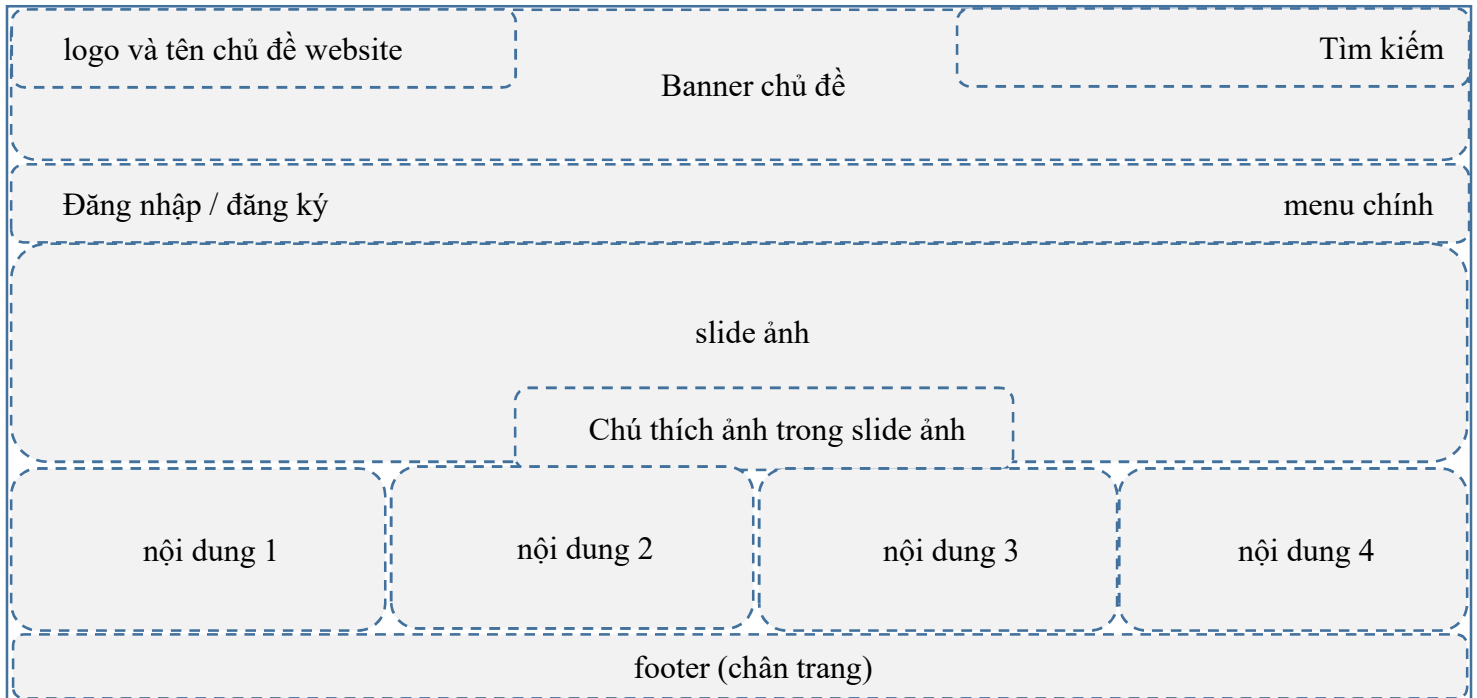

KIỂM TRA THIẾT KẾ WEB – BÀI 2 (BOOTSTRAP + JS)

Thiết kế website có chủ đề cửa hàng trà sữa với thiết kế trang chủ hiển thị trên màn hình laptop như sau:

Các yêu cầu cho website:

- Website có nội dung đầy đủ (**3 điểm**)
- Website hiển thị tương thích trên các thiết bị di động. Hình bên là trang chủ hiển thị trên màn hình Samsung Galaxy S5 (**2 điểm**)
- Menu chính có ít nhất có ít nhất 3 mục, trong đó có ít nhất 1 menu ghép. Vùng menu chính sẽ luôn hiển thị cho dù cuộn màn hình quá phạm vi. (**1 điểm**)
- Slide ảnh có ít nhất 3 ảnh được thay đổi. (**1 điểm**)
- Các vùng nội dung silde ảnh, nội dung 1, nội dung 2,... hiển thị các nội dung thành phần của chủ đề (hình ảnh, video, text...). (**3 điểm**)
- Footer hiển thị các nội dung phụ trợ cho chủ đề (vd: địa chỉ liên lạc, số điện thoại, bản quyền, người hoặc công ty thiết kế website...). (**1 điểm**)
- Viết tương tác điều khiển: khi click vào bất cứ vùng nội dung nào (các nội dung 1, 2, 3, 4) thì nội dung đó sẽ biến mất.