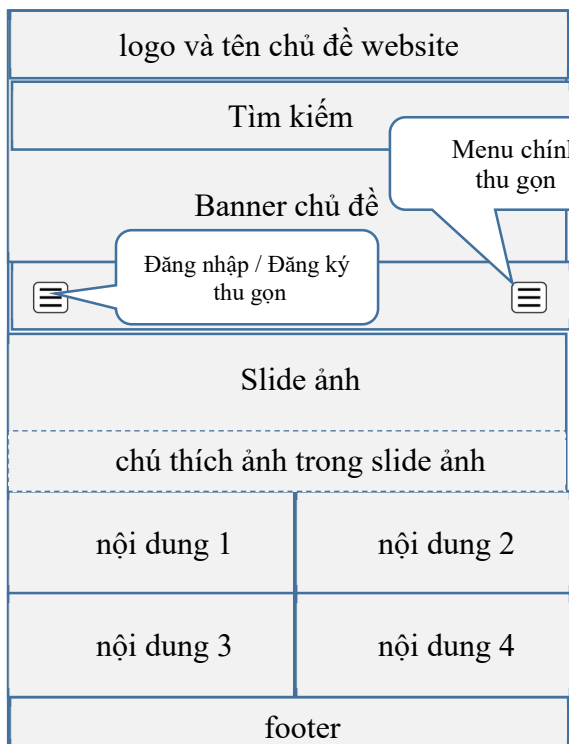

KIỂM TRA THIẾT KẾ WEB – BÀI 2 (BOOTSTRAP + JS)

Thiết kế website có chủ đề cửa hàng trà sữa với thiết kế trang chủ hiển thị trên màn hình laptop như sau:

Các yêu cầu cho website:

- Website có nội dung đầy đủ (**3 điểm**)
- Website hiển thị tương thích trên các thiết bị di động. Hình bên là trang chủ hiển thị trên màn hình Samsung Galaxy S5 (**2 điểm**)
- Menu chính có ít nhất có ít nhất 3 mục, trong đó có ít nhất 1 menu ghép. Vùng menu chính sẽ luôn hiển thị cho dù cuộn màn hình quá phạm vi. (**1 điểm**)
- Slide ảnh có ít nhất 3 ảnh được thay đổi. (**1 điểm**)
- Các vùng nội dung silde ảnh, nội dung 1, nội dung 2,... hiển thị các nội dung thành phần của chủ đề (hình ảnh, video, text...). (**3 điểm**)
- Footer hiển thị các nội dung phụ trợ cho chủ đề (vd: địa chỉ liên lạc, số điện thoại, bản quyền, người hoặc công ty thiết kế website...). (**1 điểm**)
- Viết tương tác điều khiển: khi click vào bất cứ vùng nội dung nào (các nội dung 1, 2, 3, 4) thì nội dung đó sẽ biến mất.