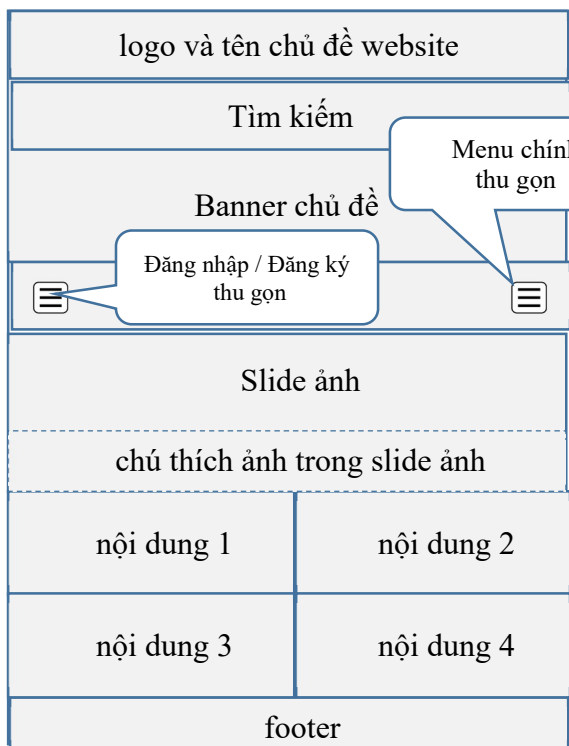

BÀI KIỂM TRA BOOTSTRAP

Thiết kế website theo chủ đề đã đăng ký với thiết kế trang chủ hiển thị trên màn hình laptop như sau:

Các yêu cầu cho website:

- Website có nội dung đầy đủ
- Website hiển thị tương thích trên các thiết bị di động. Hình bên là trang chủ hiển thị trên màn hình Samsung Galaxy S5
- Menu chính có ít nhất có ít nhất 3 mục, trong đó có ít nhất 1 menu ghép. Vùng menu chính sẽ luôn hiển thị cho dù cuộn màn hình quá phạm vi.
- Vùng đăng nhập/đăng ký được hiển thị trong cửa sổ modal riêng.
- Slide ảnh có ít nhất 3 ảnh được thay đổi.
- Các vùng nội dung slide ảnh, nội dung 1, nội dung 2,... hiển thị các nội dung thành phần của chủ đề (hình ảnh, video, text...)
- Footer hiển thị các nội dung phụ trợ cho chủ đề (vd: địa chỉ liên lạc, số điện thoại, bản quyền, người hoặc công ty thiết kế website...).
- Tạo hiệu ứng di chuột vào hình ảnh trong các vùng nội dung (mỗi vùng nội dung chỉ có 1 ảnh) thì hình ảnh sẽ được phóng to, di chuyển chuột qua nơi khác thì hình ảnh trở lại bình thường